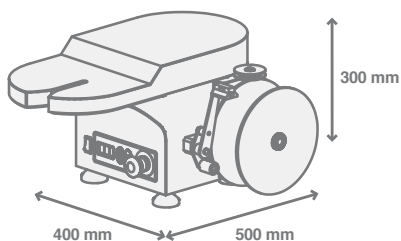

20 mm.

85-105x3,7 mm.

40/min.

100 Watt

comipak.com

ComiPak
ENGINEERING