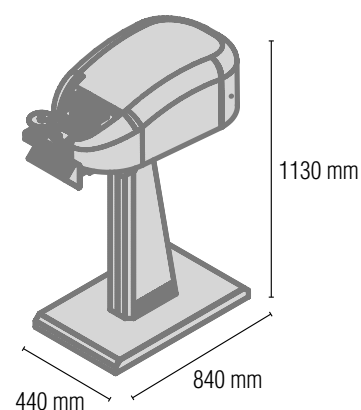

Clippatrici.
Manuali pneumatiche

Clipping Machines.
Manual Pneumatic

Scheda tecnica
Technical Sheet

ComiPak

ENGINEERING

358PL
408PL
508PL
608PL
355/357DP
405/407DP

Applicano la chiusura salva-freschezza in plastica "clipband" o il sigillo di garanzia in alluminio a confezioni alimentari già riempite. Il sacchetto viene inserito manualmente dall'operatore all'interno del passaggio macchina. Start ciclo con micro pneumatico.

Dati e modelli Models and Technical Data

	358PL	408PL	508PL	608PL	355/357DP	405/407DP
Tipologia sigillo Closure Type	 Clipband plastica Plastic Clipband	 Clipband plastica Plastic Clipband	 Clipband plastica Plastic Clipband	 Clipband plastica Plastic Clipband	 Sigillo alluminio Aluminium Band	 Sigillo alluminio Aluminium Band
Lunghezza sigillo mm Closure Length mm	35	40	50	60	35	40
Alimentazione Operation	Pneumatica Pneumatic	Pneumatica Pneumatic	Pneumatica Pneumatic	Pneumatica Pneumatic	Pneumatica Pneumatic	Pneumatica Pneumatic
Pressione aria Air Pressure	7 BAR	7 BAR	7 BAR	7 BAR	7 BAR	7 BAR
Consumo aria Air Consumption	2,1 Lt/ciclo 2,1 Lt/Cycle	2,1 Lt/ciclo 2,1 Lt/Cycle	2,1 Lt/ciclo 2,1 Lt/Cycle	2,1 Lt/ciclo 2,1 Lt/Cycle	2,1 Lt/ciclo 2,1 Lt/Cycle	2,1 Lt/ciclo 2,1 Lt/Cycle
Max diametro chiusura mm Max. Closure Diameter mm	10	15	20	25	10	15
Capacità meccanica/minuto Mechanical Capacity/Min	40	40	40	40	40	40
Capacità produttiva/minuto Production Capacity/Min	20-30	20-30	20-30	20-30	20-30	20-30
Peso netto/lordo Kg Net/Gross Weight Kg	45/55	45/55	45/55	45/55	45/55	45/55
Dimensioni imballo mm Packing Dimensions mm	950x680x650	950x680x650	950x680x650	950x680x650	950x680x650	950x680x650
Datario Date Printer	Optional	Optional	Optional	Optional	Di serie Standard	Di serie Standard